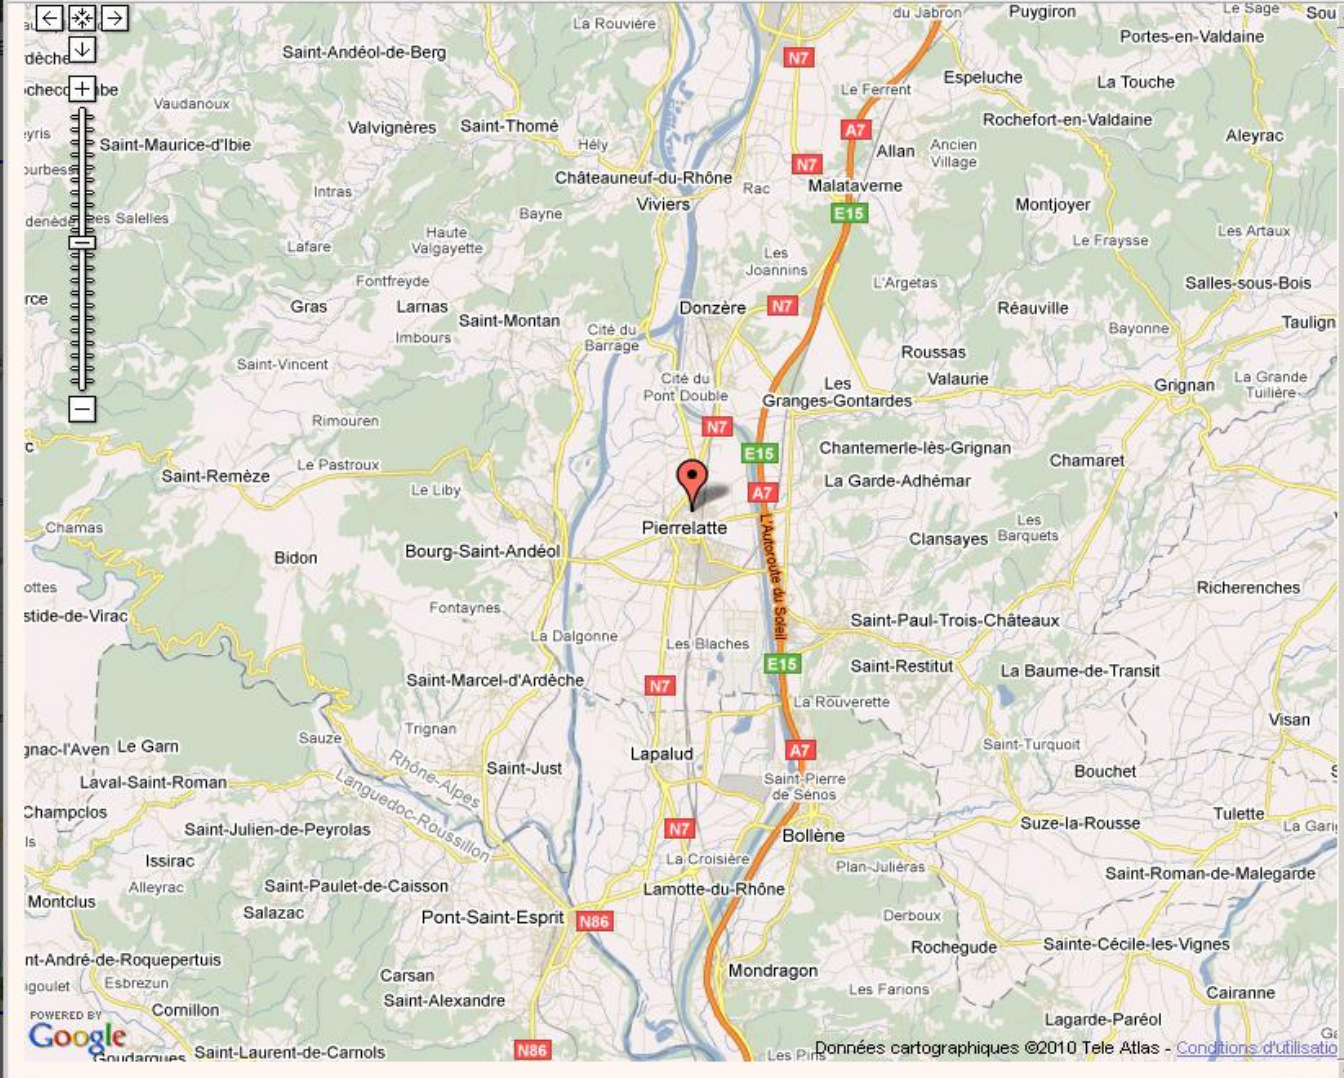

Pierrelatte

Annonce

POWERED BY Google

POWERED BY Google

Données cartographiques ©2010 Tele Atlas - Conditions d'utilisation